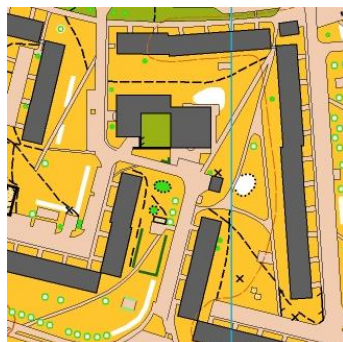

## RAJAD

RADA	PIKKUS	KP-sid	NIMETUS	
PUNANE	6,7 km	24	PIKK	
ORANŽ	4,9 km	17	KESKMINE	
ROHELINE	3,4 km	13	LÜHIKE	
SININE	1,8 km	9	ALUSTAJAD	
SEIKLUS	5,4 km	15	SEIKLUS	
VALIK		kuni 23	VALIK	

Värvi nimetusega rajad PUNANE kuni SININE JA metsasprint on suundorienteerumine, mis tähendab, et kontrollpunktid läbitakse kaardil näidatud järjekorras, alustades esimesest jne kuni finišini. SEIKLUS on seiklusrada, mis on tavaline orienteerumisrada kaardil, mille peale on kantud vaid hooned, piirded ja hoovialad.

## KAART

Möötkava 1:5000  
Samakõrgusjoonte vahe 2,5 m  
Kaardistatud 2021.-2024. aastal  
Kaardi autor Marek Karm

Kaardinäidised:

Vastavalt sprindiorienteerumise reeglitele on mitmete objektide ületamine või läbimine keelatud. Kuigi need objektid võivad olla füüsiliselt läbitavad, peavad osalejad siiski liikumisel juhinduma kaardist. Ka kontrollpunkti märkimine läbi aia või heki on keelatud. Korraldajad paluvad ausa mängu järgimist kõikidelt osalejatelt. See aitab vältida probleeme maaomanikega ning tagab ausa spordirõõmu kõigile.