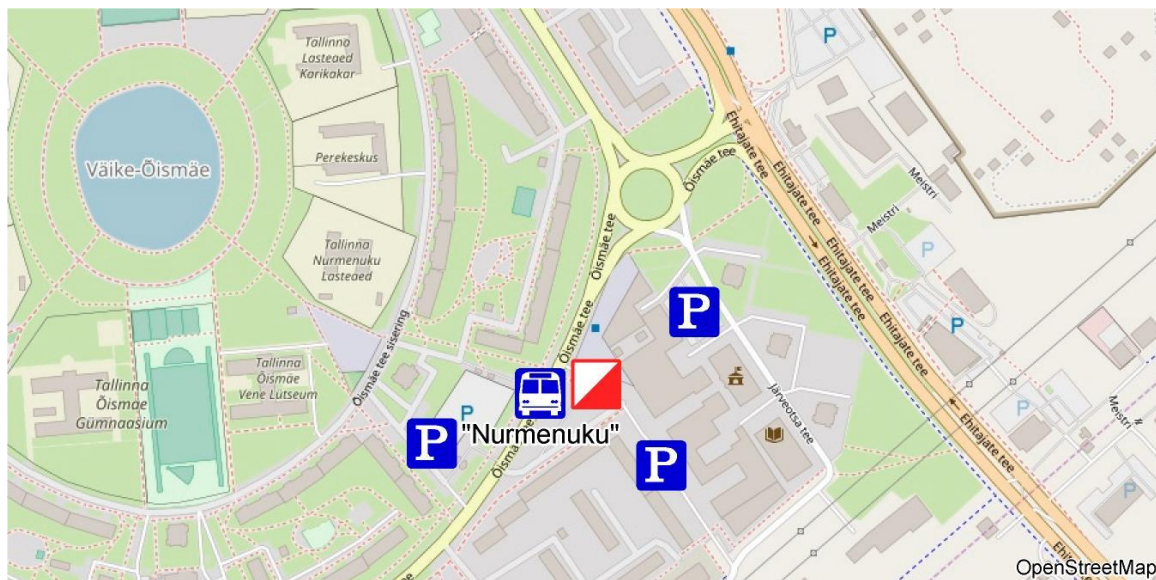

## **Linnaorienteerumise päevak 05.08.2024**

#### **ASUKOHT**

Päevak toimub Haabersti linnaosa lipuväljakul Nurmenuku keskuse juures. Kohale saab bussiga Nurmenuku bussipeatusest. Parkida saab ümbruskaudsetesse parklatesse ja tänavate äärde.