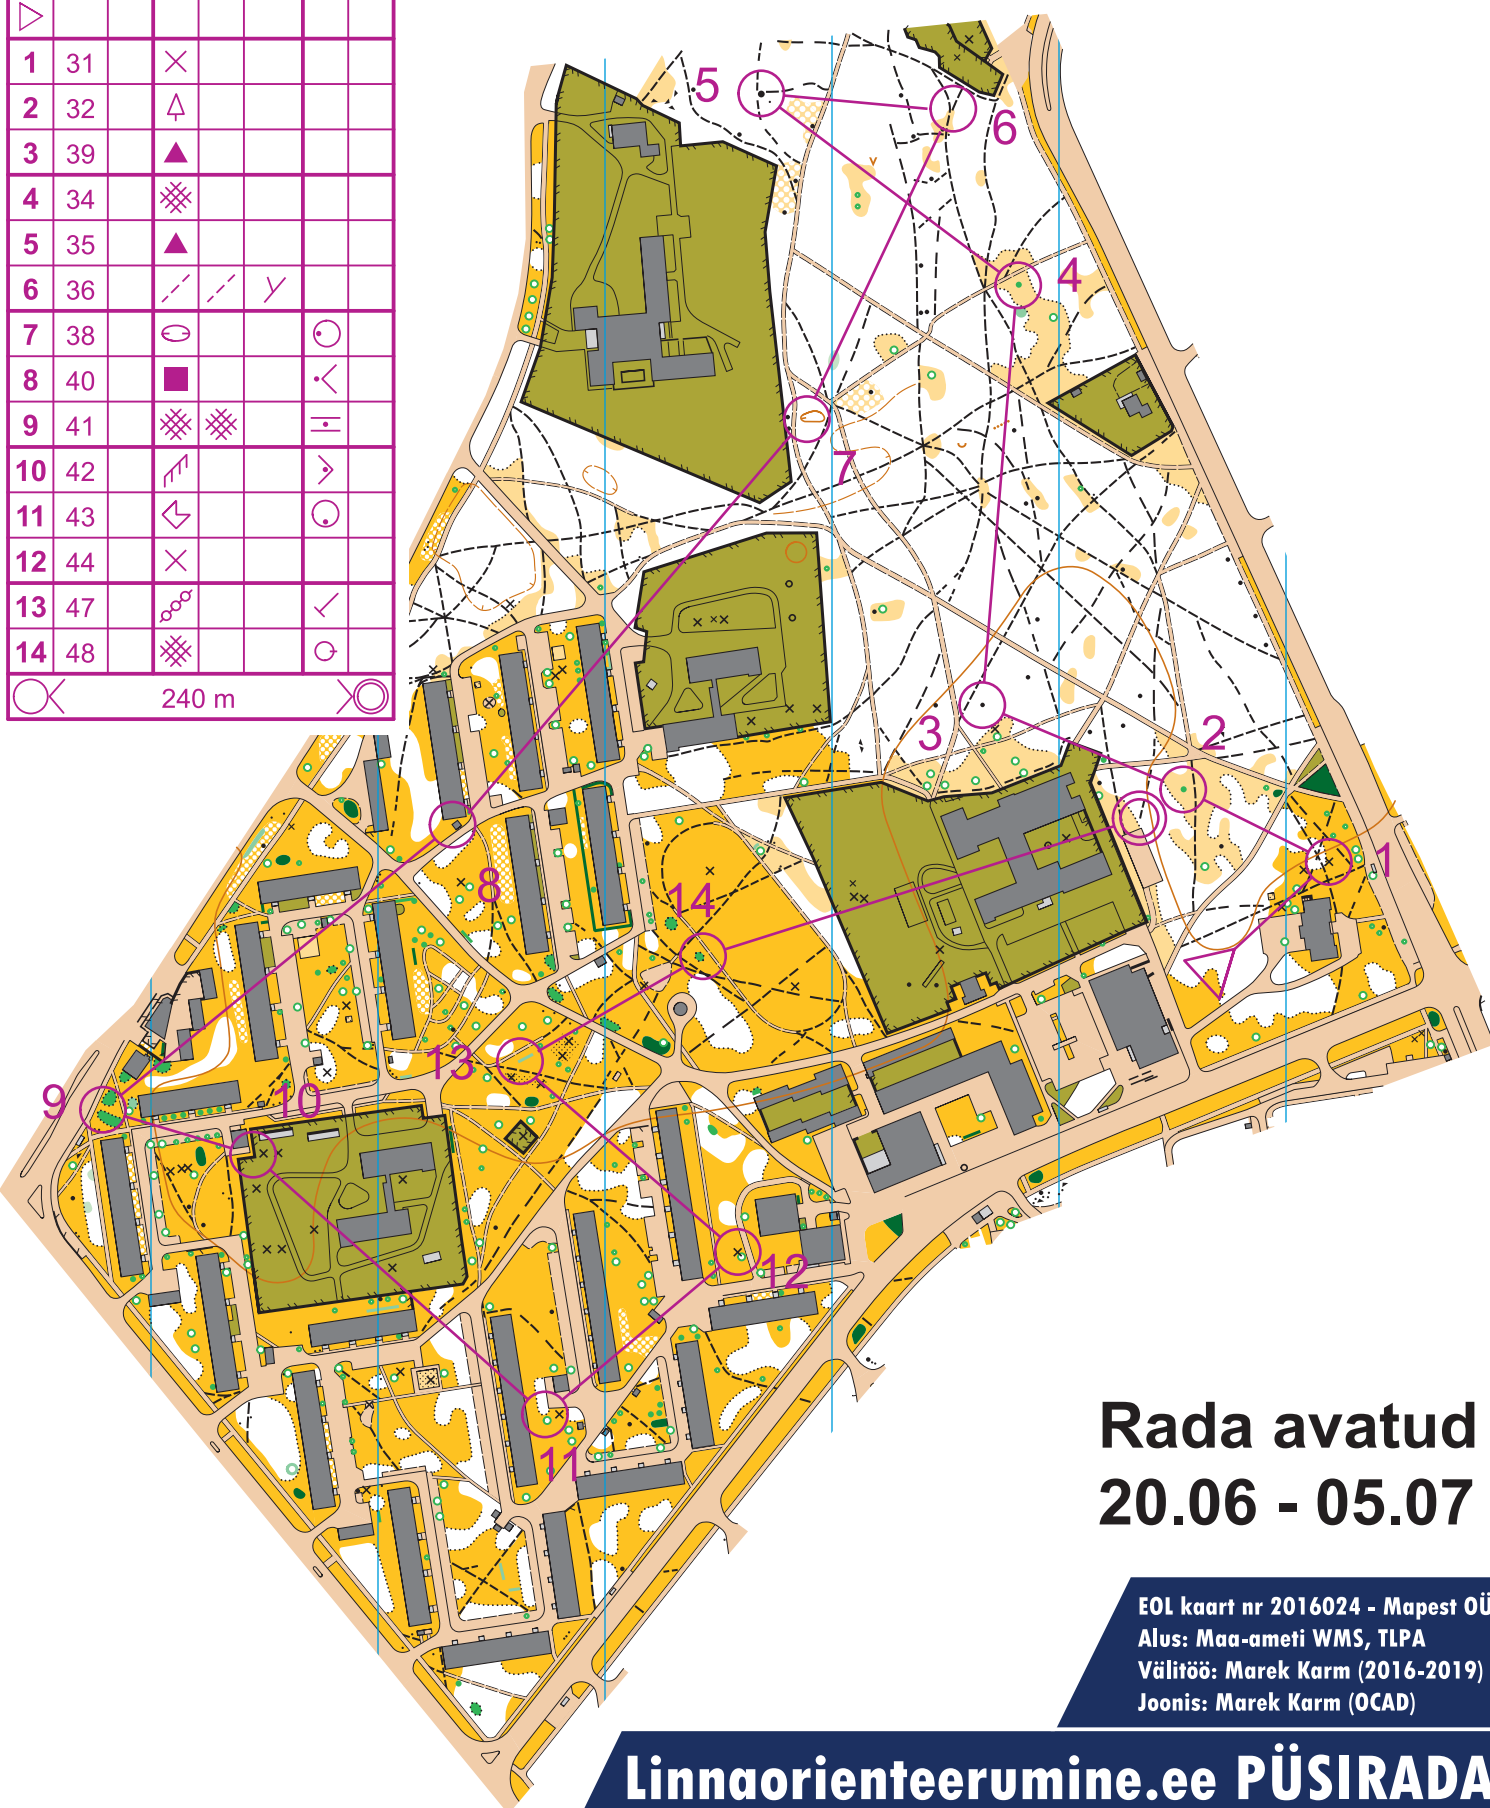

Kadaka

Tallinn, Harju maakond
sprindiorienteerumiskaart

1:4000 h 2,5m

Tallinna
Spordi- ja Noorsooamet

EESTI
ORIENTEERUMISLIIT

SK100

MAPEST

Lühike	2,4 km		
▷			
1 31	×		
2 32	△		
3 39	▲		
4 34	⊗		
5 35	▲		
6 36	∕ ∕	∕	
7 38	○		○
8 40	■		<
9 41	⊗ ⊗		≡
10 42	↗		>
11 43	↶		○
12 44	×		
13 47	∞		✓
14 48	⊗		○

○ 240 m ○

Rada avatud
20.06 - 05.07

EOL kaart nr 2016024 - Mapest OÜ
Alus: Maa-ameti WMS, TLPA
Välitöö: Marek Karm (2016-2019)
Joonis: Marek Karm (OCAD)

Linnaorienteerumine.ee PÜSIRADA