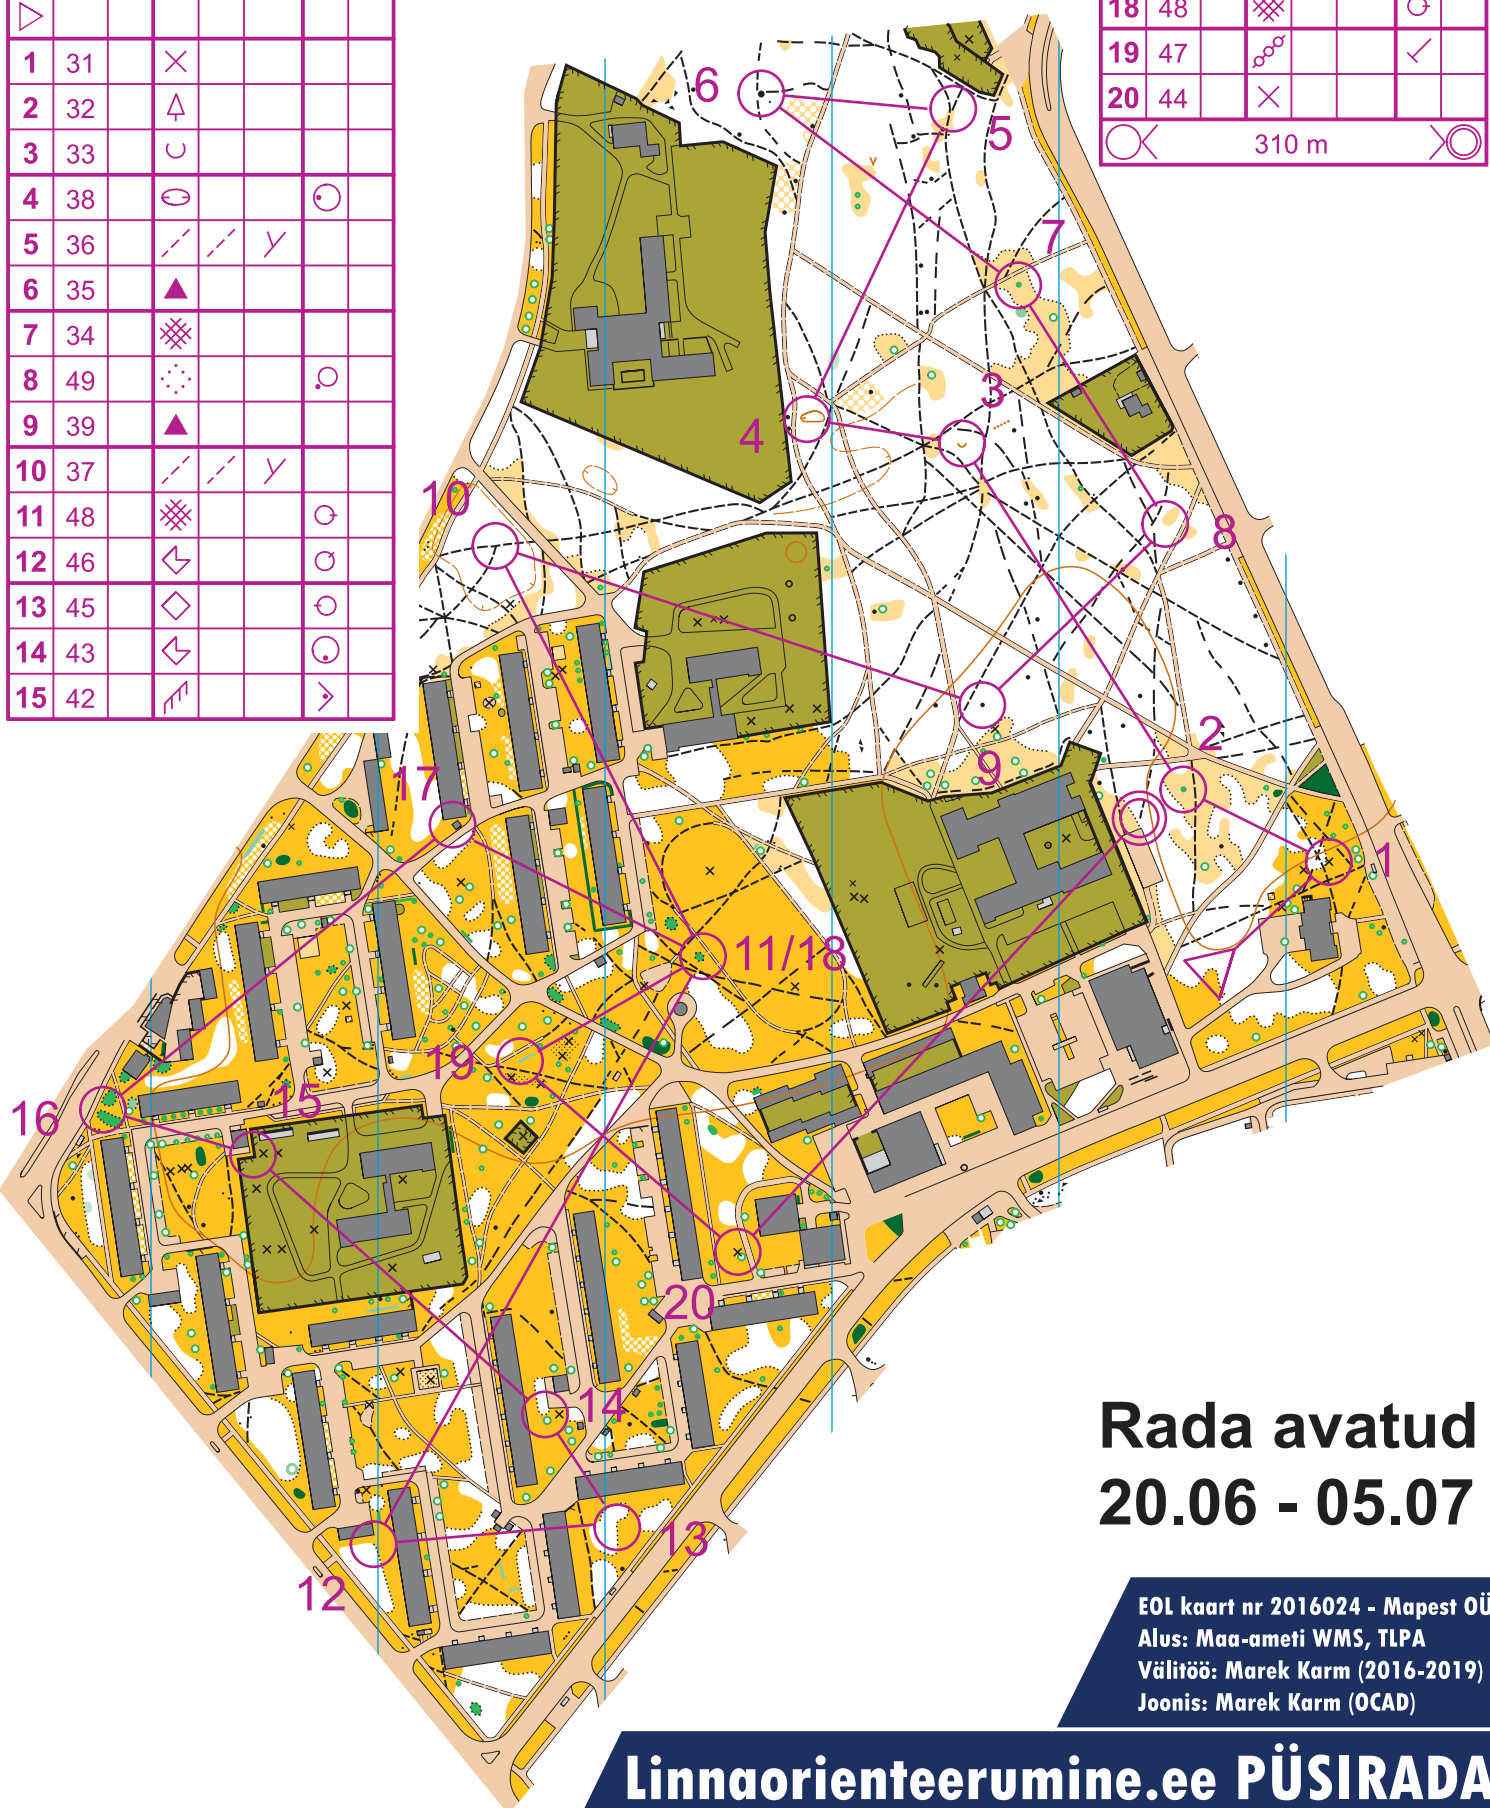

Kadaka

Tallinn, Harju maakond
sprindiorienteerumiskaart

1:4000 h 2,5m

Tallinna Spordi- ja Noorsooamet

Keskmine	3,5 km			
▷				
1	31	×		
2	32	△		
3	33	∪		
4	38	○		○
5	36	/ /	y	
6	35	▲		
7	34	⊗		
8	49	⊙		○
9	39	▲		
10	37	/ /	y	
11	48	⊗		○
12	46	↶		○
13	45	◇		○
14	43	↶		○
15	42	↗		▷

16	41	⊗	⊗	≡
17	40	■		<
18	48	⊗		○
19	47	⊙		✓
20	44	×		

○ 310 m ○

Rada avatud
20.06 - 05.07

EOL kaart nr 2016024 - Mapest OÜ
Alus: Maa-ameti WMS, TLPA
Välitöö: Marek Karm (2016-2019)
Joonis: Marek Karm (OCAD)