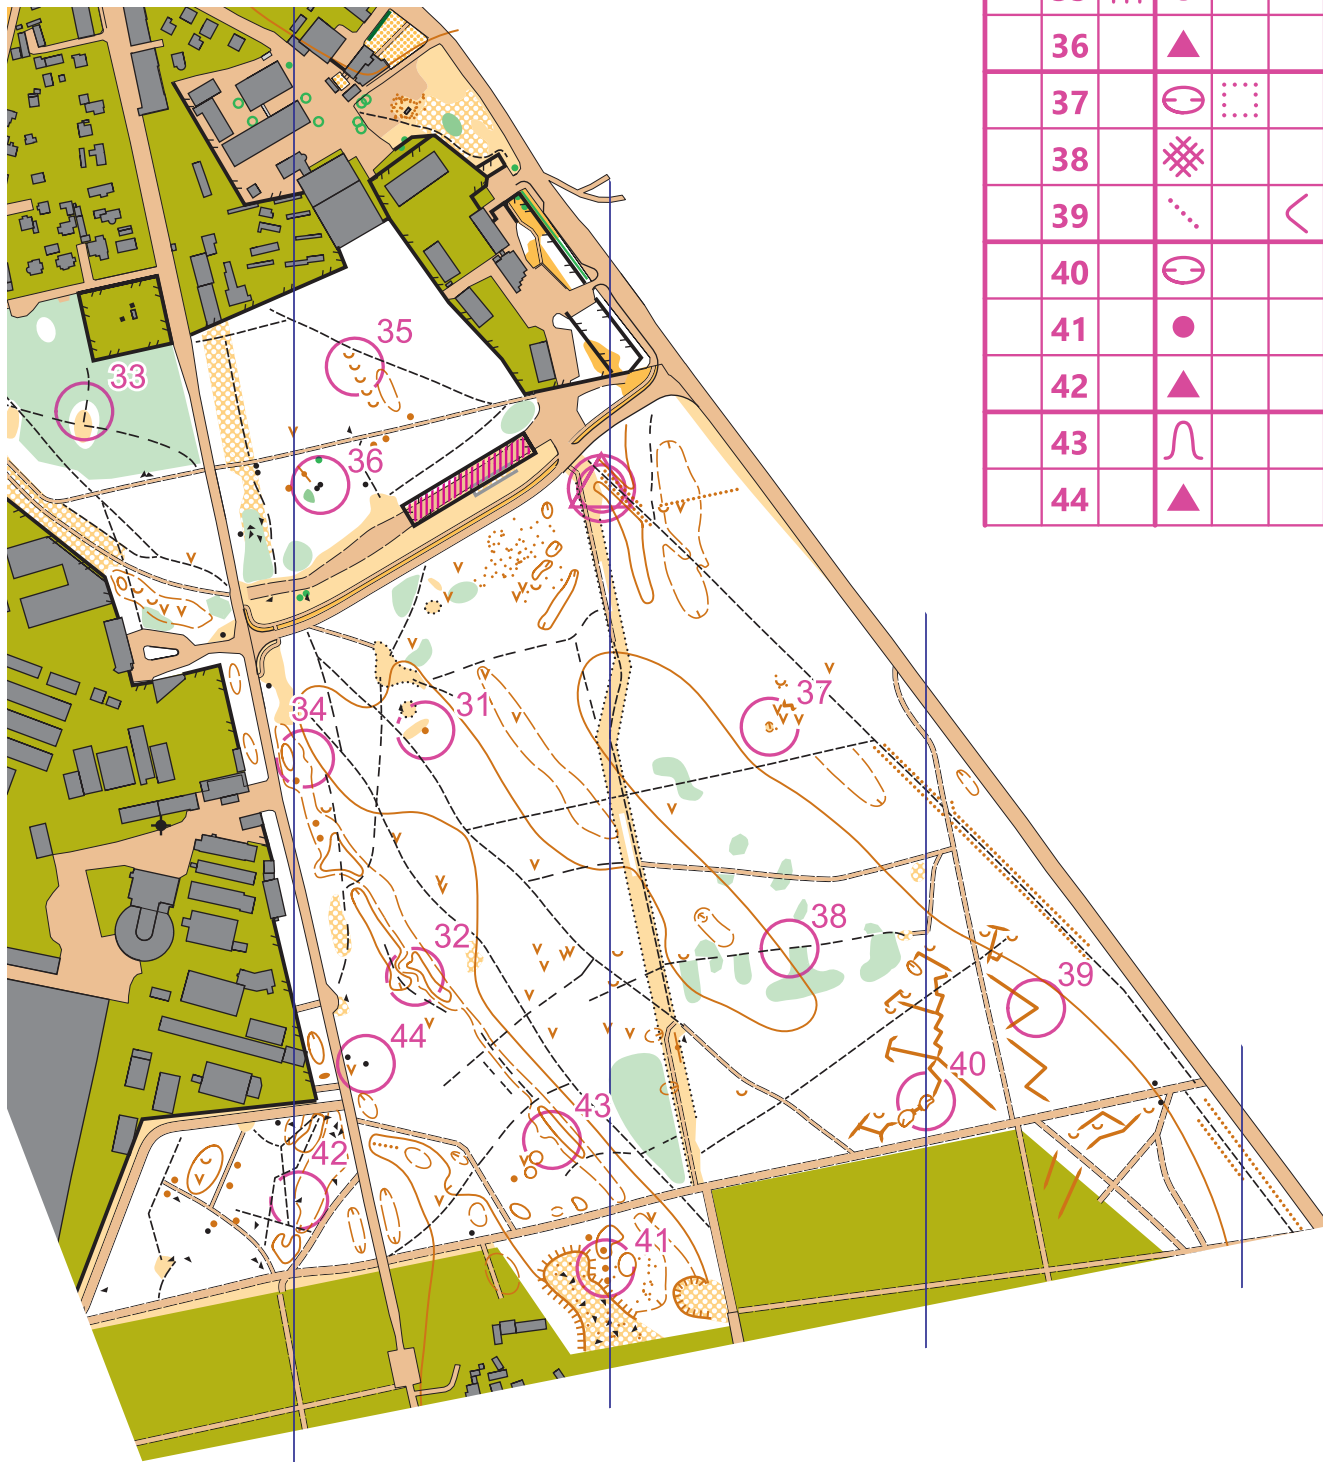

Liiva

Tallinn, Harju maakond
sprindiorienteerumiskaart

1:6000 h 2,5m

▷	S1	○		○
	31	●		○
	32	∩		
	33	⊙		○
	34	∩		
	35	∩		
	36	▲		○
	37	⊖	⊙	
	38	⊗		└
	39	⋯	<	
	40	⊖		○
	41	●		○
	42	▲		○
	43	∩		
	44	▲		○

EOL kaart nr 2017036 - Mapest OÜ

Alus: ortofoto, LiDAR

Välitöö: Marek Karm (sügis 2016)

Joonis: Marek Karm (OCAD 10)

Linnaorienteerumine.ee PÜSIRADA