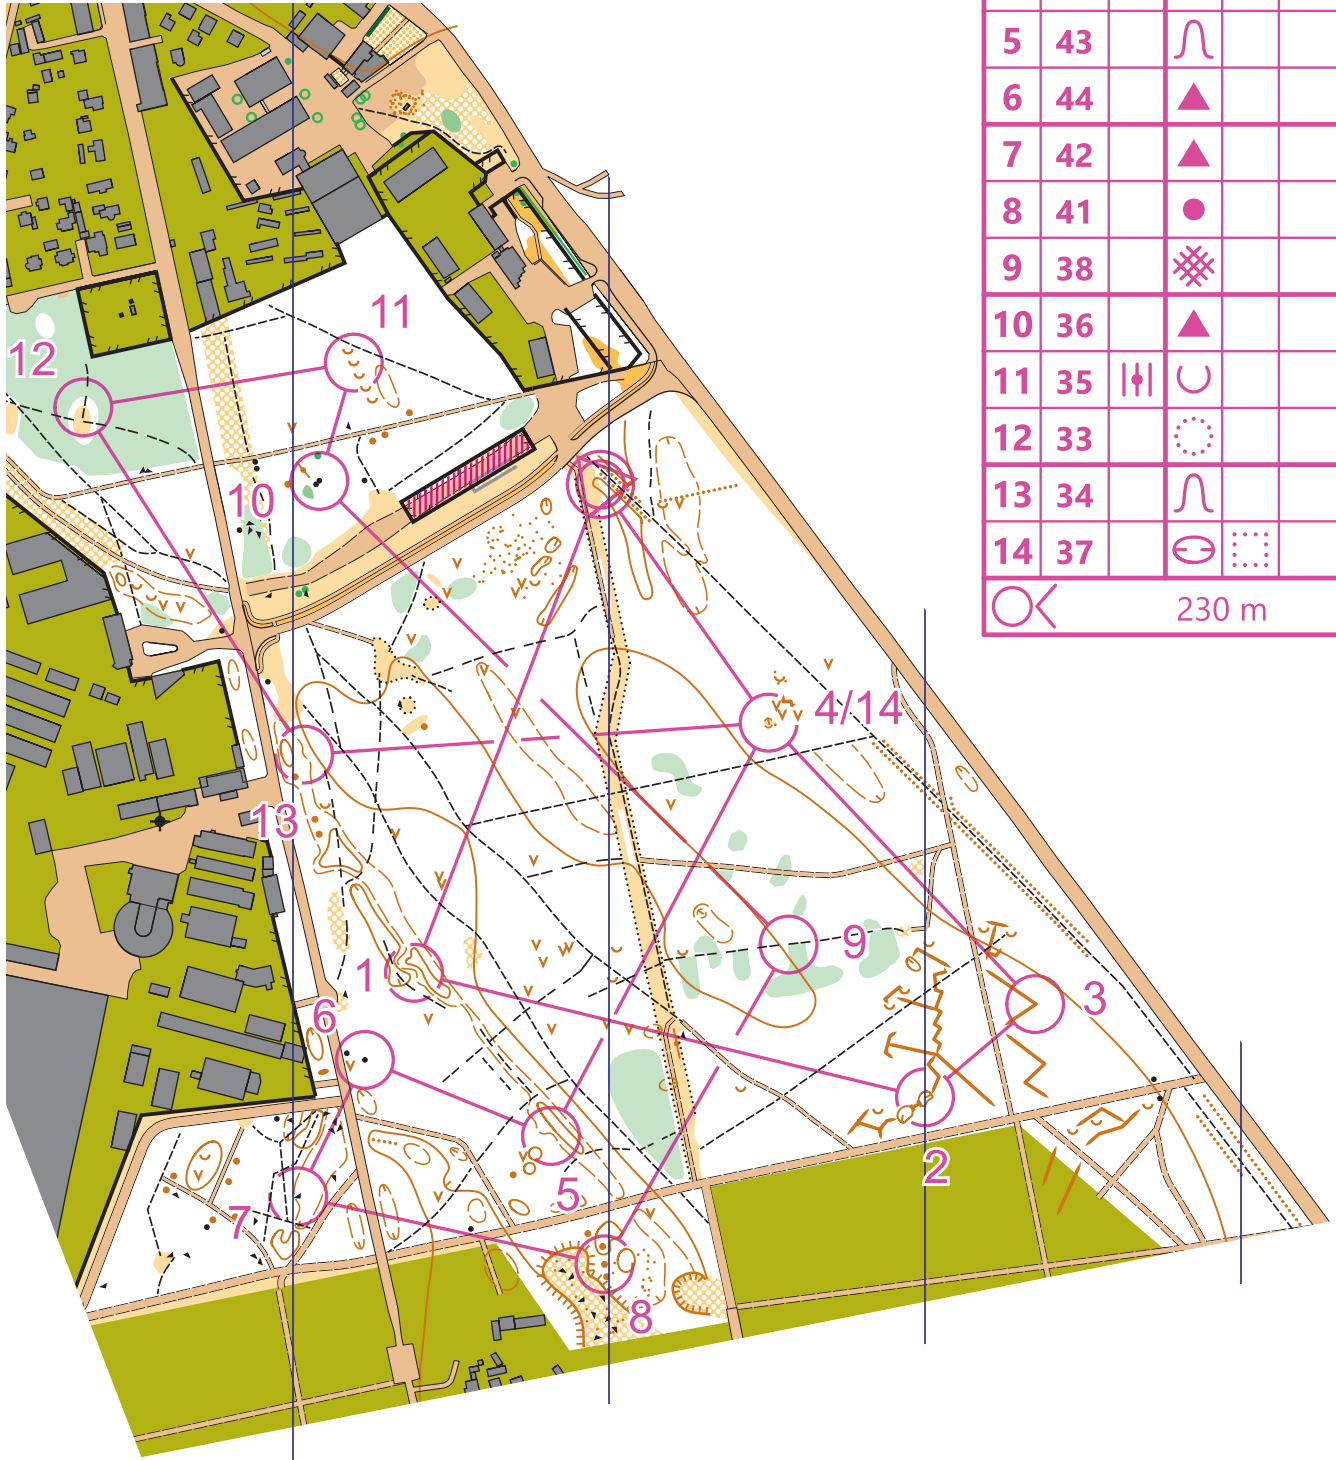

Liiva

Tallinn, Harju maakond
sprindiorienteerumiskaart

1:6000 h 2,5m

Keskmine		4,2 km			
▷		○		○	
1	32	∩			
2	40	⊖			○
3	39	⋯		<	
4	37	⊖	⋯		
5	43	∩			
6	44	▲			○
7	42	▲			○
8	41	●			○
9	38	⊗			┌
10	36	▲			○
11	35		∪		
12	33	⊙			○
13	34	∩			
14	37	⊖	⋯		
○		230 m		○	

EOL kaart nr 2017036 - Mapest OÜ

Alus: ortofoto, LiDAR

Välitöö: Marek Karm (sügis 2016)

Joonis: Marek Karm (OCAD 10)

Linnaorienteerumine.ee PÜSIRADA