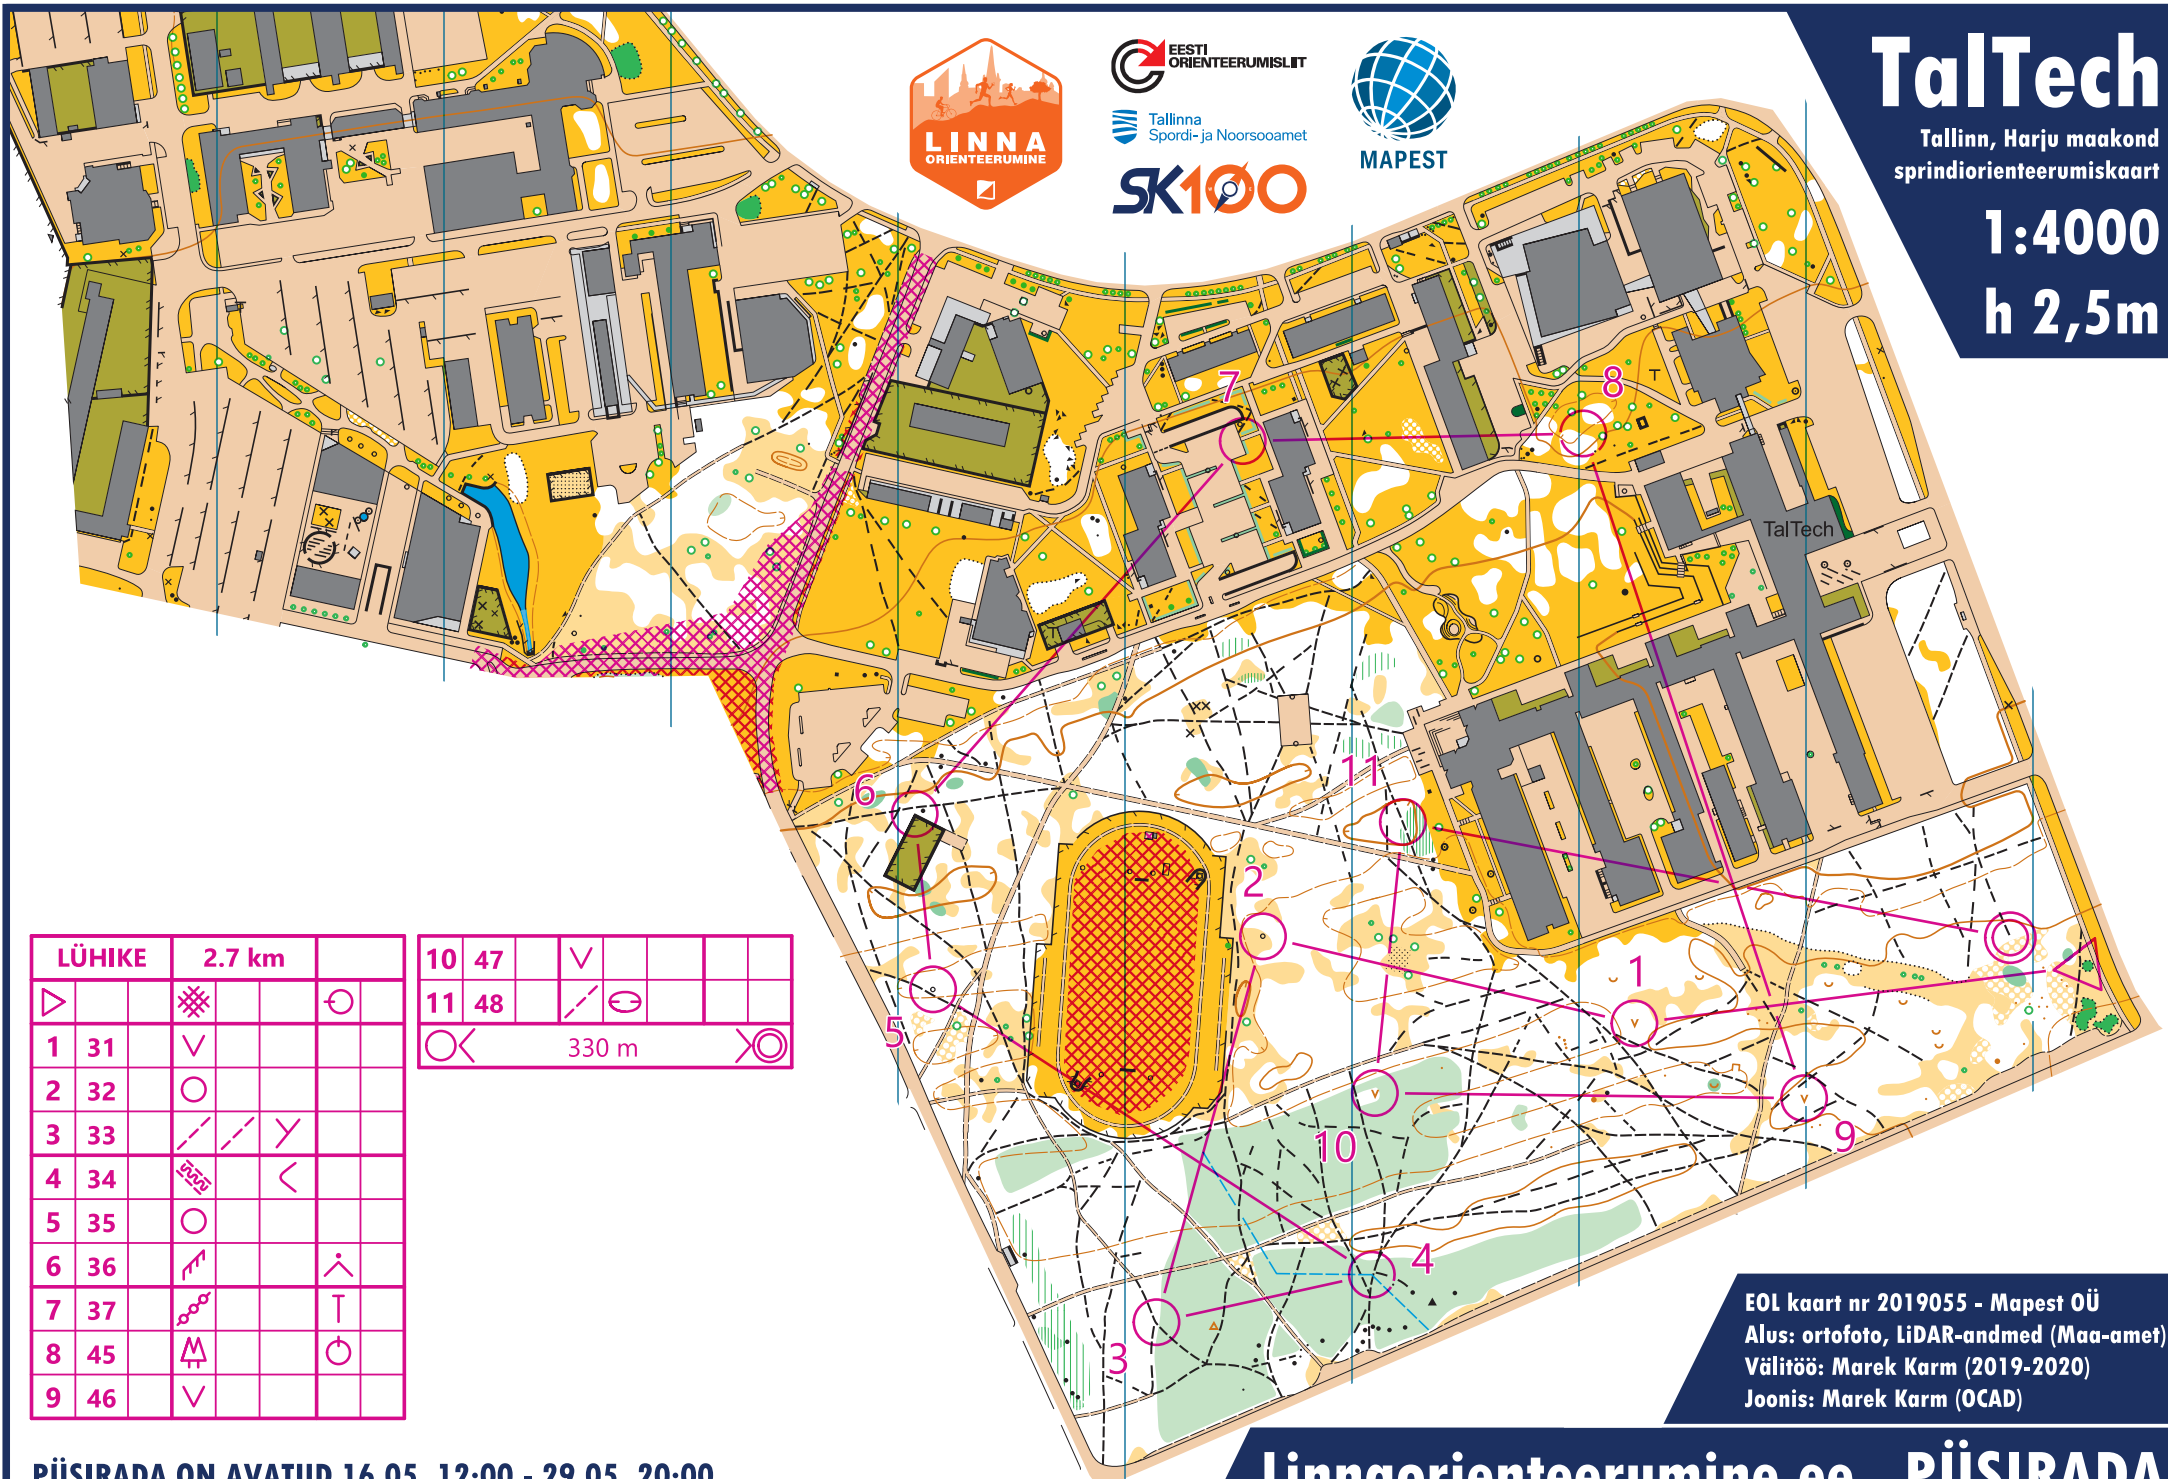

# TalTech

Tallinn, Harju maakond  
sprindiorienteerumiskaart

1:4000  
h 2,5m

LÜHIKE	2.7 km		
▽	⊘		⊙
1 31	∨		
2 32	○		
3 33	⋈	Y	
4 34	⊘	<	
5 35	○		
6 36	⋈		⋈
7 37	⋈		T
8 45	⋈		○
9 46	∨		

10 47	∨		
11 48	⋈	⊙	
⊘	330 m	⊙	

EOL kaart nr 2019055 - Mapest OÜ  
Alus: ortofoto, LiDAR-andmed (Maa-amet)  
Välitöö: Marek Karm (2019-2020)  
Joonis: Marek Karm (OCAD)

PÜSIRADA ON AVATUD 16.05. 12:00 - 29.05. 20:00

[Linnaorienteerumine.ee](http://Linnaorienteerumine.ee) PÜSIRADA